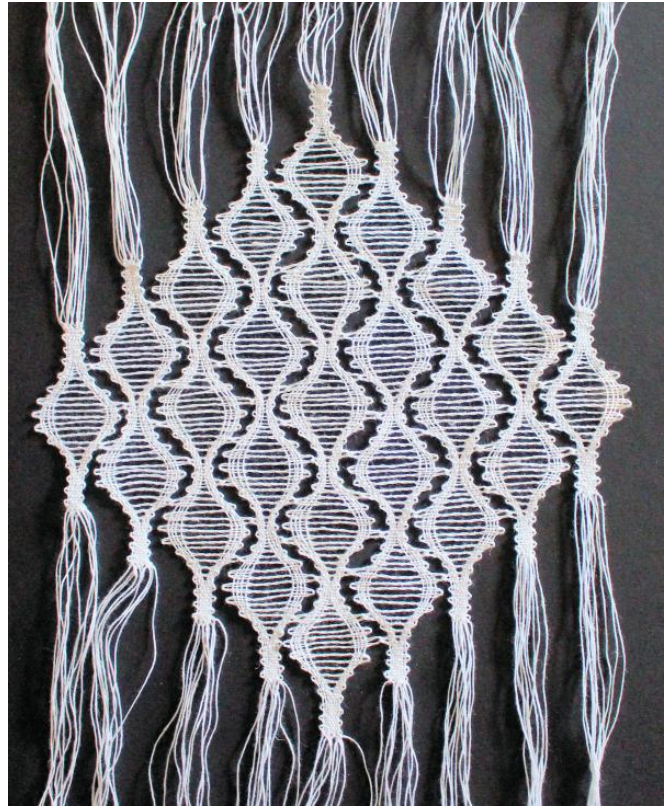

Rhombendeckchen

5 Paare Goldschild Nel 50/3.
Eignet sich zur Verwertung von Garnresten.
Die vielen Dreher müssen am Ende der
Reihe gut zurecht gezogen werden, damit
sie nicht verziehen oder durchhängen;
evtl stärken.

Variante